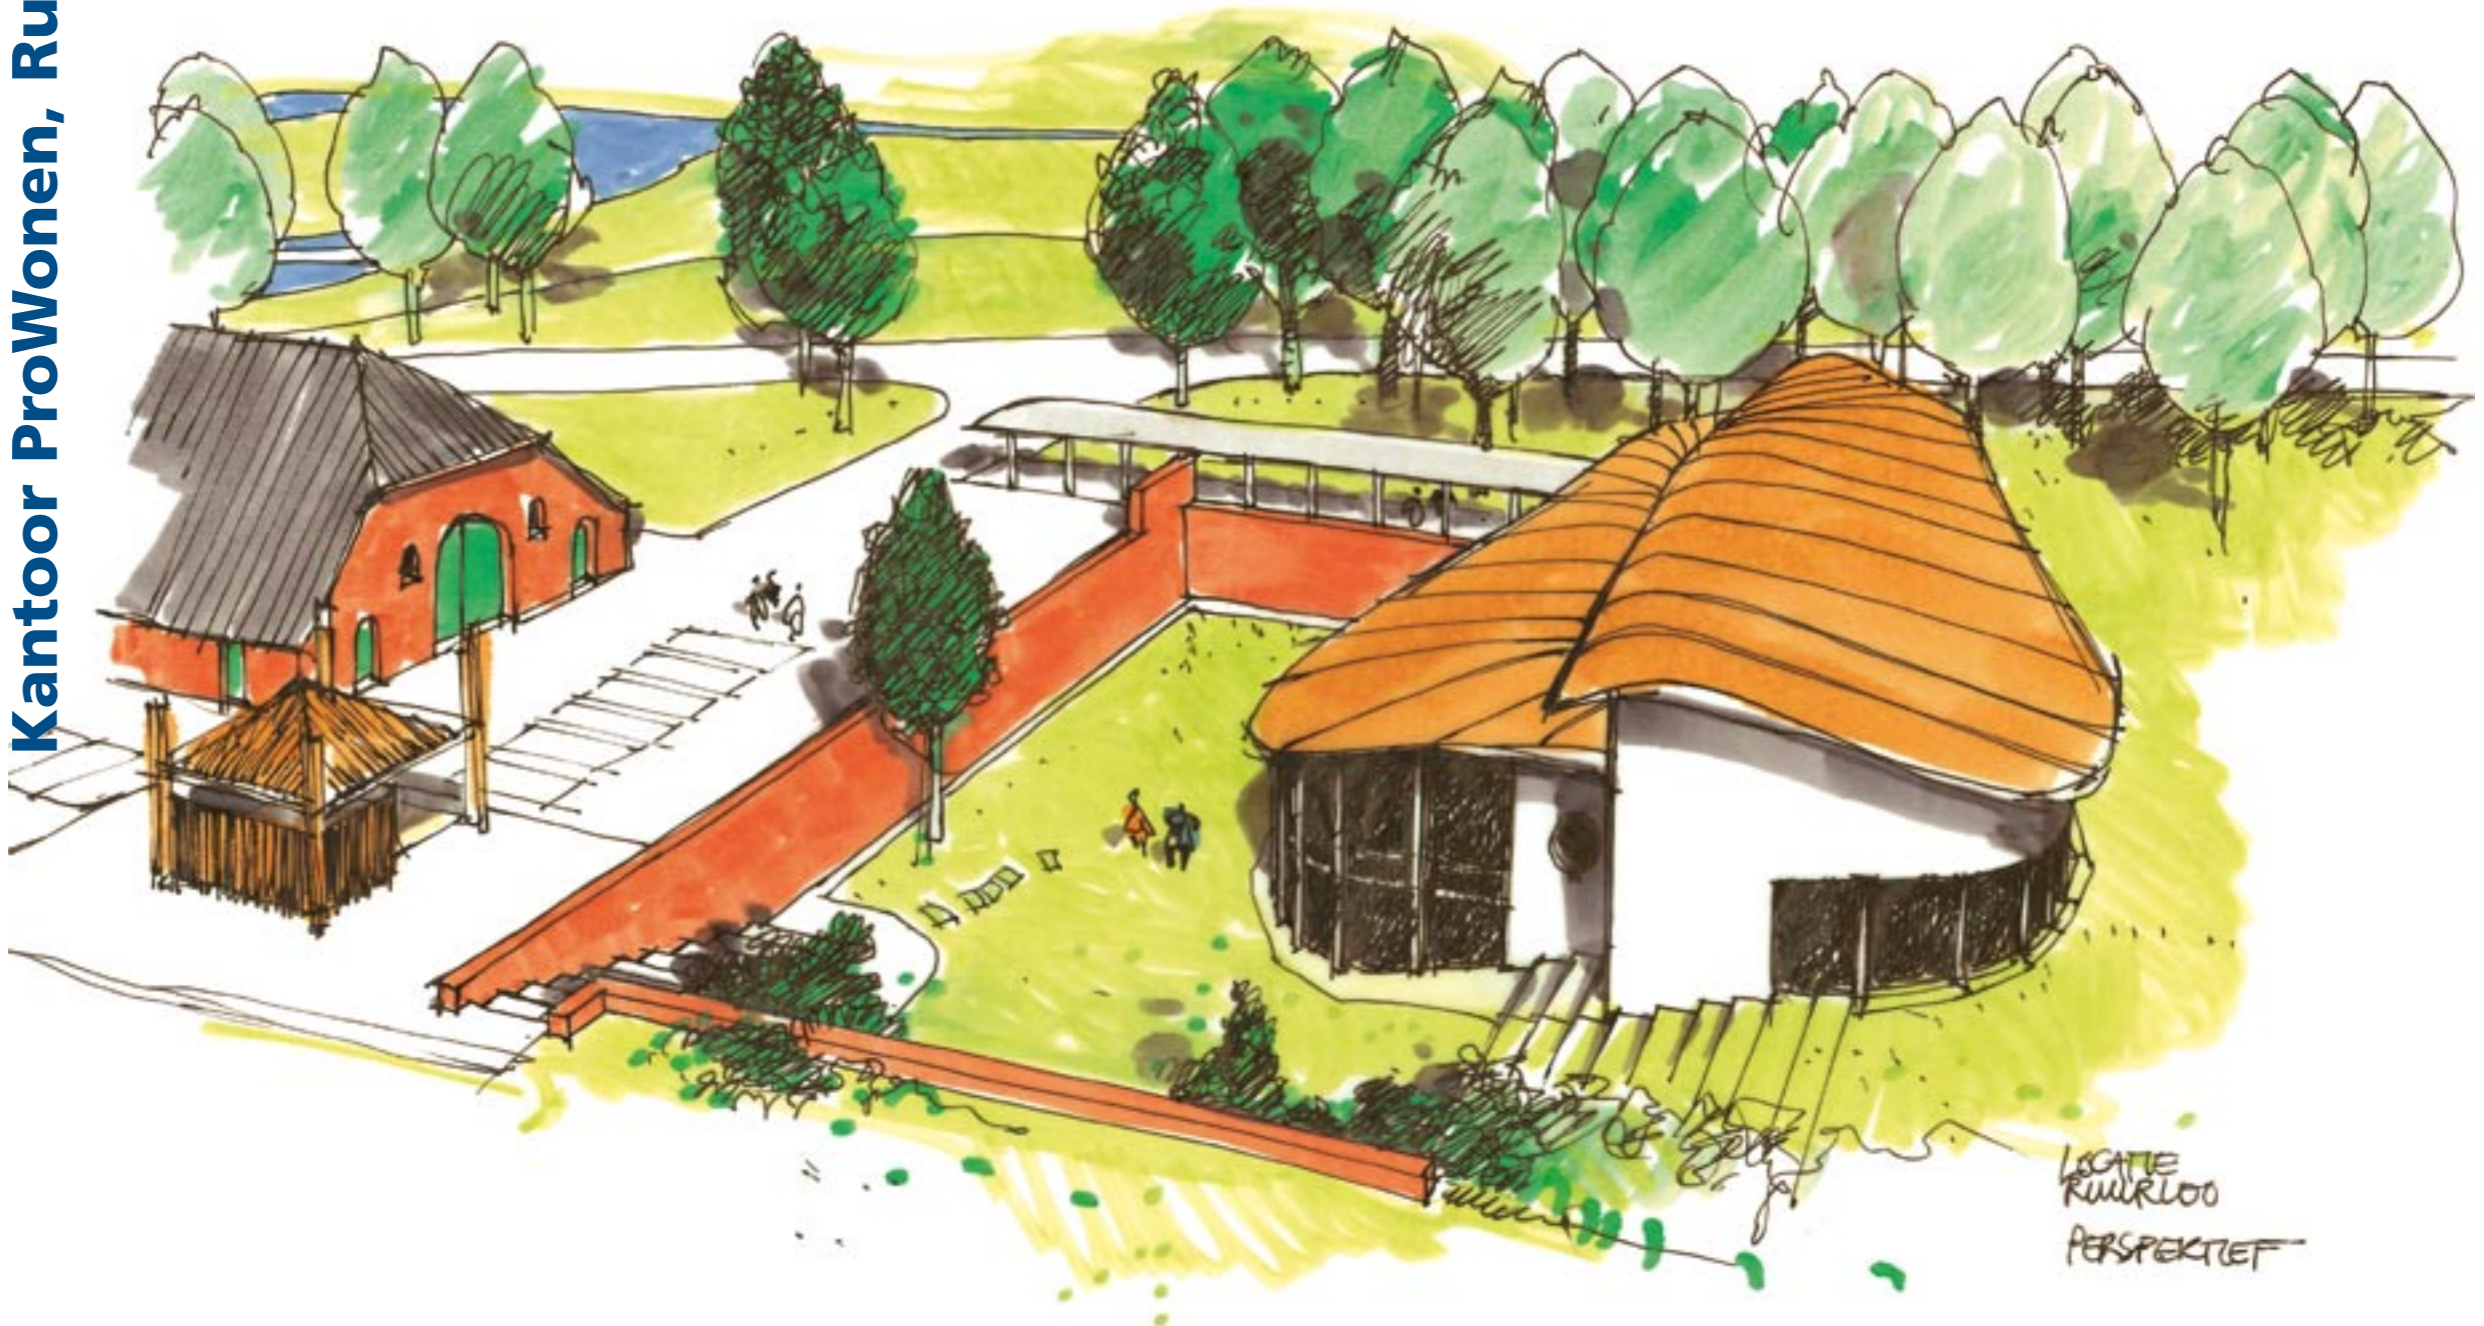

Het naast liggende asteel

Kantoor ProWonen, Ruurlo

48

Vlakbij het kasteel van Ruurlo kreeg ProWonen grond aangeboden ten behoeve van hun nieuwe regiokantoor. De enige nabije bebouwing bestaat uit een boerderij en een kasteel in het typerende coulissenlandschap van de Achterhoek. De nieuwbouw dient hedendaags van vormgeving te zijn, zonder te contrasteren met de oude boerderij en het monumentale kasteel. We kozen voor een lang dak, zoals in de streek gebruikelijk en ontwierpen het in een gebogen vorm van koper, waardoor een nieuwe monumentaliteit ontstond naast de oude.

Projectgegevens

- Project: Nieuwbouw, kantoor
- Ontwerp: Ernst Feekes, Anke Colijn
- Opdrachtgever: Woonklavier Ruurlo

49